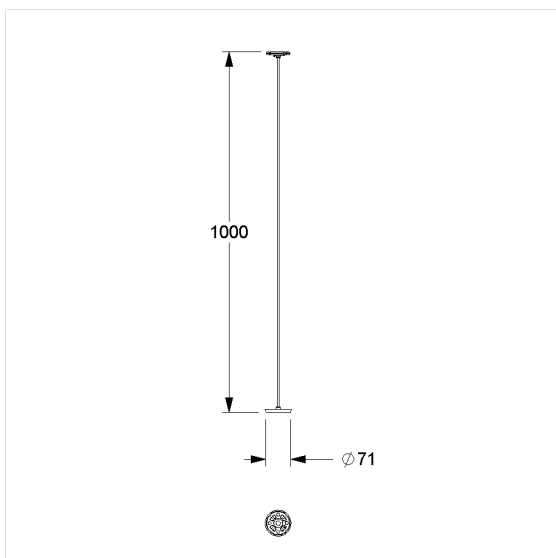

Technische tekening

Productbeschrijving

- Nylon Care als beproefde productfamilie met een breed scala aan varianten via drie series voor de meest uiteenlopende eisen
- voor Nylon Care 300 en Nylon Care 400 Plafondsteunen
- kan op maat ingekort worden
- zichtbare kunststof rozet
- levering met Bevestigingsmateriaal voor aansluiting op de Plafondsteun
- Voor de bevestiging aan het plafond kan het bij de plafondophanging geleverde bevestigingsmateriaal worden gebruikt.