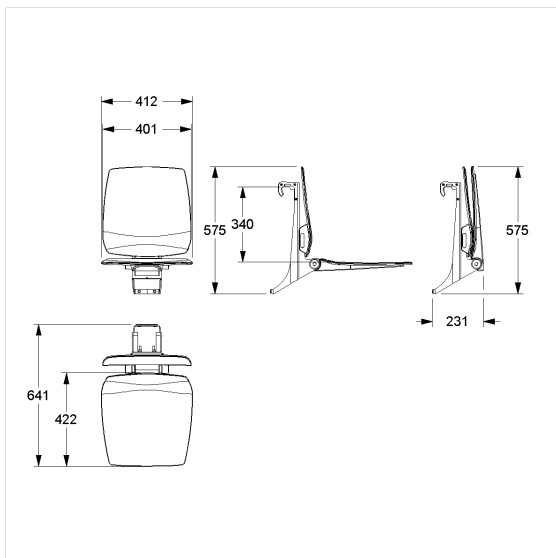

### Technische specificatie

Productgroep	8700
Product	Hangzitje, met rugleuning
Geschikt voor	voor Cavere
Lengte	412 mm
Hoogte	574 mm
Breedte	640 mm
Materiaal	Polypropyleen, aluminium steunbeugel en ophangmodule
Oppervlak	mat
Kleur	Verkrijgbaar in de Ascento kleuren
Belasting	max. 150 kg

### Productbeschrijving

- Ascento Modulaire zitoplossing, uitbreidbaar en combineerbaar
- voor het ophangen in Cavere Care Steungrepen in hoekvorm
- ergonomisch gevormde zitting en rugleuning met afgeronde randen
- met instelbare rem
- wordt automatisch in de verticale positie gehouden
- voor douchesteungreep bovenrand 790 - 800 mm
- verborgen fixatie