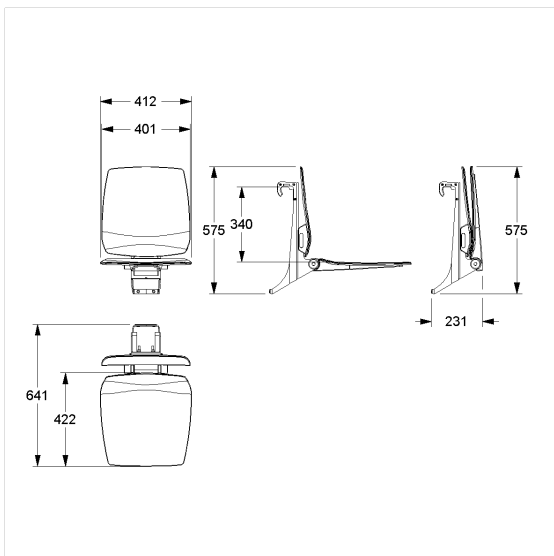

### Technische specificatie

Productgroep	8700
Product	Hangzitje, met rugleuning
Compatibel voor	voor Cavere
Lengte	412 mm
Hoogte	574 mm
Breedte	640 mm
Materiaal	Polypropyleen, aluminium steunbeugel en ophangmodule
Oppervlak	mat
Kleur	Verkrijgbaar in de Ascento kleuren
Belasting	max. 150 kg

### Productbeschrijving

- Ascento Modulaire zitoplossing, uitbreidbaar en combineerbaar
- voor het ophangen in Cavere Care Steungrepen in hoekvorm
- ergonomisch gevormde zitting en rugleuning met afgeronde randen
- met instelbare rem
- wordt automatisch in de verticale positie gehouden
- voor douchesteungreep bovenrand 790 - 800 mm
- verborgen fixatie