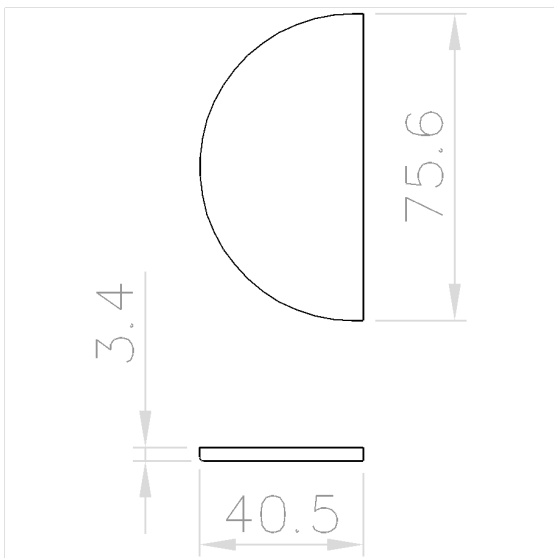

Care Solutions · Inox Solutions de cloisons

Inox Cache-vis pour Paumelles

Numéro d'article: 2290190009

Image du produit

Spécifications techniques

Groupe de produits	6600
Produit	Cache-vis pour Paumelles
Désignation abrégée	NT.TBA
Longueur	40 mm
Largeur	5 mm
Hauteur	75 mm
Matériau	inox, qualité n° 1.4401 (A4-AISI 316)
Surface	finition mate
Couleur	Inox (009)

Dessin technique

Description produit

- Solutions de cloisons design pour portes et cloisons en panneaux HPL
- pour couvrir les vis Inox Cache-vis
- se colle sur la paumelle de la porte

009