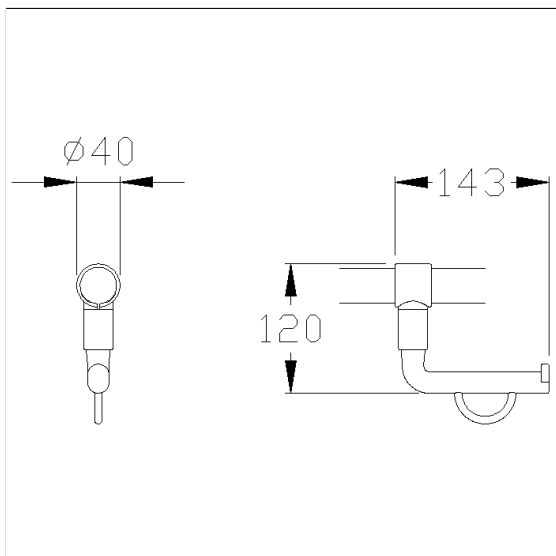

Nylon Care Toiletrolhouder,
achteraf in te bouwen

Artikelnummer: 4449120018

Product afbeelding

Technische specificatie

Productgroep	2000
Product	Toiletrolhouder, achteraf in te bouwen
Lengte	141 mm
Breedte	39 mm
Hoogte	117 mm
Materiaal	Polyamide
Oppervlak	Hoogglans met antibacteriële bescherming
Kleur	verkrijgbaar in Donkergrijs (018) en Wit (019)

Technische tekening

Productbeschrijving

- Nylon Care als beproefde productfamilie met een breed scala aan varianten via drie series voor de meest uiteenlopende eisen
- voor Nylon Care Opklapbare muursteen, Muursteen en Steungreepen
- geschikt voor alle in de handel verkrijgbare papierrollen
- met onderhoudsvrije rollenrem
- levering met Bevestigingsmateriaal
- kan niet gebruikt worden voor Opklapbare muursteen (0437xxx) en Steungreepen Nylon Care 400