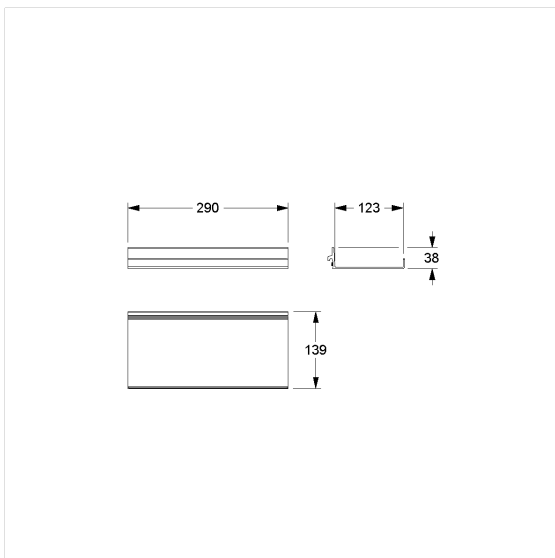

Cavere Care FlexPlanchet

Artikelnummer: 7100010092

Product afbeelding

Technische specificatie

Productgroep	7010
Product	FlexPlanchet
Lengte	290 mm
Breedte	123 mm
Hoogte	38 mm
oppervlakte	356 cm ²
Materiaal	aluminium
Oppervlak	krasbestendige poedercoating met antibacteriële bescherming (uitgezonderd 091 carbon zwart)
Kleur	verkrijgbaar in de Cavere kleuren
Belasting	max. 10 kg

Technische tekening

Productbeschrijving

- Cavere FlexCare als modulair railsysteem voor accessoires
- voor het ophangen in Cavere FlexRail
- kan tussen de stangen van de Cavere Flex handdoekhouder worden gemonteerd om ruimte te besparen