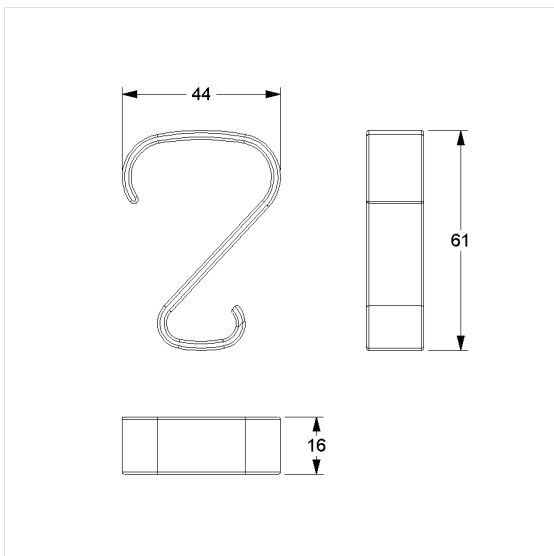

Technische tekening

Productbeschrijving

- Cavere Care is een bekronde serie met een uitstekend ontwerp voor alle toepassingen
- voor clip-on aan Cavere Care Steungreepen in hoekvorm
- veelzijdig gebruik in de doucheruimte
- voor het ophangen van gebruiksvoorwerpen

Antibac