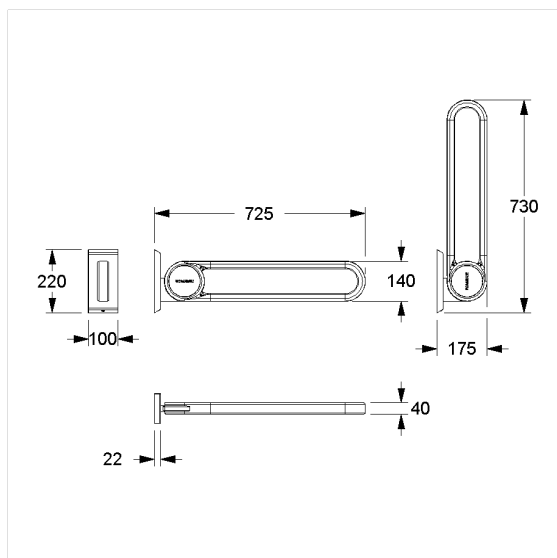

Care Solutions · Cavere Care

Cavere Care Opklapbare muursteen vario

Artikelnummer: 7447020095

Product afbeelding

Technische specificatie

Productgroep	7000
Product	Opklapbare muursteen
System	vario, met grondplaat
Lengte	725 mm
Materiaal	aluminium, grondplaat uit roestvrij staal
Oppervlak	krasbestendige poedercoating met antibacteriële bescherming (uitgezonderd 091 carbon zwart)
Kleur	verkrijgbaar in de Cavere kleuren
Versie	links en rechts
Belasting	max. 100 kg

Technische tekening

Productbeschrijving

- Cavere Care is een bekronde serie met een uitstekend ontwerp voor alle toepassingen
- ergonomisch door trigonometrische greep
- met instelbare rem
- met robuuste en onderhoudsvrije scharnier
- eenvoudige montage of demontage door ophanging aan grondplaat vario
- verborgen fixatie
- bij lichte wanden is een vulling van ten minste 20 mm dik meervoudig verlijmt hout nodig
- kan achteraf worden uitgerust met Cavere Care Toiletpapierhouder 7449110
- TÜV produktcontrole certificaat
- CE gecertificeerd
- voldoet aan DIN 18040 en ÖNORM B1600
- de montageset moet worden bepaald aan de hand van de bouwkundige omstandigheden en afzonderlijk worden besteld