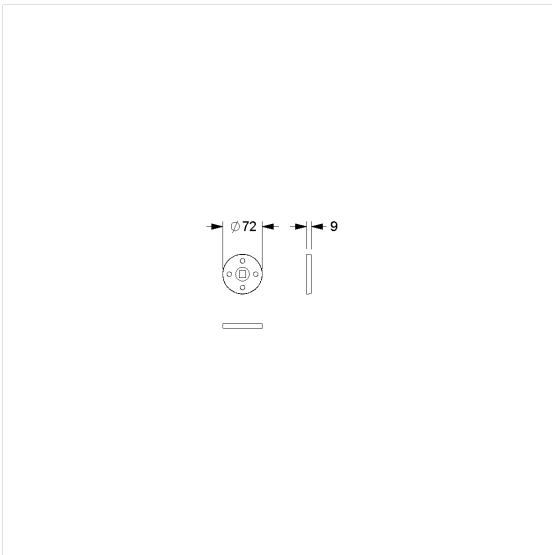

Nylon Care Distanzstück

Artikelnummer: 0300889018

NORMBAU

PASSION FOR CARE

Produktbild

Technische Daten

Produktgruppe	0700
Produkt	Distanzstück
Länge	71 mm
Breite	71 mm
Höhe	9 mm
Material	Polyamid
Oberfläche	hochglänzend
Farbe	lieferbar in den Nylon Farben

Technische Zeichnung

Produktbeschreibung

- Nylon Care als bewährte Produktfamilie mit hoher Variantenvielfalt durch drei Serien für verschiedenste Anforderungen
- zum Einsatz an Wänden mit Teilverfliesung
- wenn ein Befestigungspunkt auf einem nicht verfliesen Bereich liegt, kann die Distanzscheibe zum Ausgleich untergelegt werden