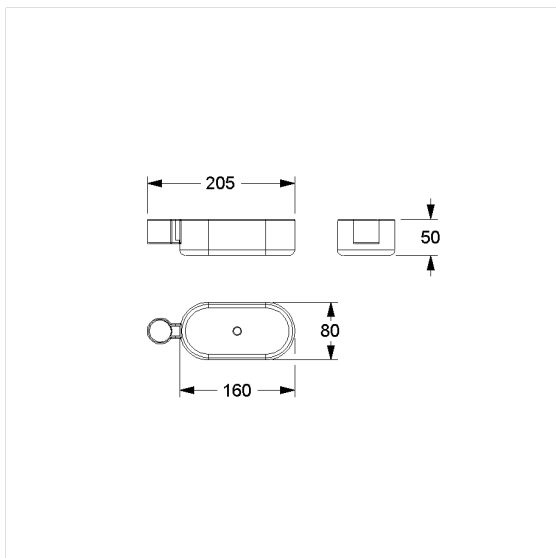

Technische tekening

Productbeschrijving

- Nylon Care als beproefde productfamilie met een breed scala aan varianten via drie series voor de meest uiteenlopende eisen
- Kleurencombinatie rood-wit (912) zorgt voor een eenvoudige oriëntatie dankzij contrastrijk ontwerp
- voor Nylon Care Douchehlijstangen
- bakje met antislip noppenstructuur en afvoergaatje