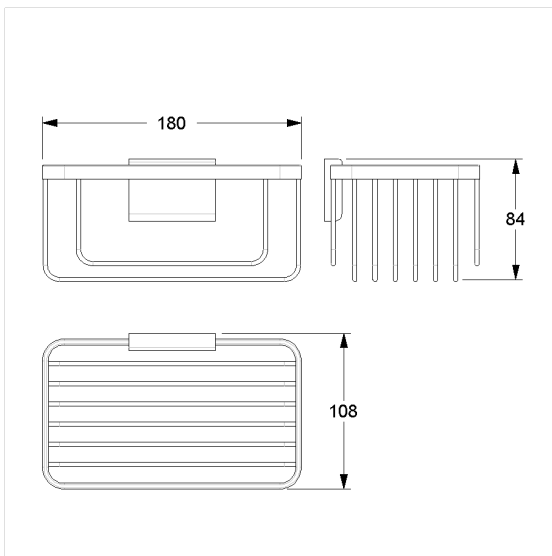

Care Solutions · Cavere Care Chrome Accessories

Cavere Care Chrome Duschablage

Artikelnummer: 9410180300

Produktbild

Technische Daten

Produktgruppe	7030
Produkt	Duschablage
Länge	180 mm
Breite	105 mm
Höhe	90 mm
Material	Messing
Oberfläche	chrome glänzend
Farbe	Cavere Chrome (300)

Technische Zeichnung

Produktbeschreibung

- Cavere Care als prämierte Produktfamilie mit ausgezeichnetem Design für alle Ansprüche
- Ablagefläche mit Gitterstruktur
- zur Reinigung abnehmbar
- zur Wandmontage
- verdeckte Verschraubung
- Lieferung mit Montagematerial