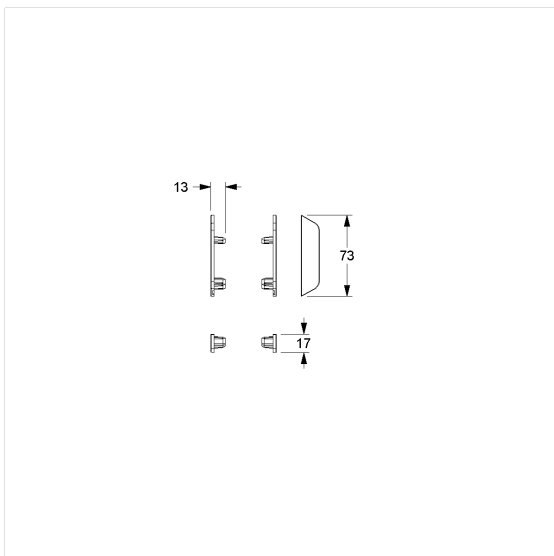

Care Solutions · Cavere Care Accessories

Cavere Care losse eindkappen

Artikelnummer: 7100005092

Product afbeelding

Technische specificatie

Productgroep	7010
Product	losse eindkappen
Lengte	73 mm
Breedte	13 mm
Hoogte	17 mm
Materiaal	aluminium
Oppervlak	krasbestendige poedercoating met antibacteriële bescherming (uitgezonderd 091 carbon zwart)
Kleur	verkrijgbaar in de Cavere kleuren

Technische tekening

Productbeschrijving

- Cavere FlexCare als modulair railsysteem voor accessoires
- voor Cavere FlexRail
- verpakking eenheid 2 stuks

Antibac

091 092 093 095 096