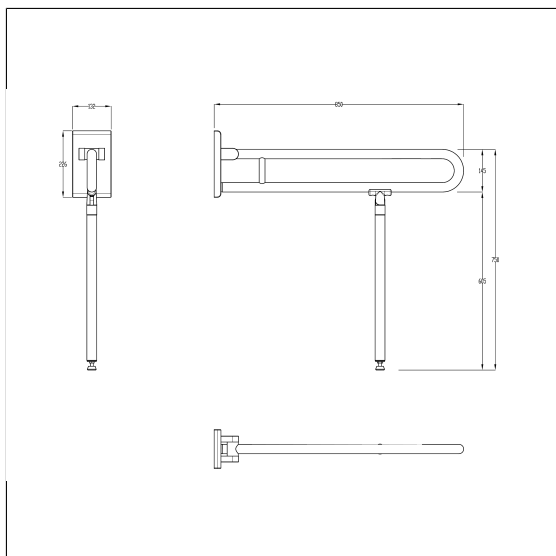

Inox Care

Inox Care Opklapbare muursteun vario,
met vloersteun

Artikelnummer: 2050450009

Product afbeelding

Technische specificatie

Productgroep	5500
Product	Opklapbare muursteun, met vloersteun
System	vario, met grondplaat
Lengte	850 mm
Montagehoogte	750 mm
Diameter	32 mm
Materiaal	roestvrij staal, grondstof n° 1.4301 (A2, AISI 304)
Oppervlak	fijn-mat
Kleur	Roestvrij staal (009)
Versie	links en rechts
Belasting	max. 125 kg

Technische tekening

Productbeschrijving

- Inox Care als robuuste en tijdloze klassieker met bacteriostatische eigenschappen
- met instelbare rem
- met robuuste en onderhoudsvrije scharnier
- vloersteun met en anti-slip vlak onder aan de voet
- eenvoudige montage of demontage door ophanging aan grondplaat vario
- de vloersteun is een support in geval van ontoereikende wandcondities, de resulterende krachten op de muurbeugel kunnen hierdoor worden verminderd
- verborgen fixatie
- bij lichte wanden is een vulling van ten minste 20 mm dik meervoudig verlijmt hout nodig
- kan achteraf worden uitgerust met Toiletpapierhouder 2050300
- TÜV produktcontrole certificaat
- belastbaarheid: max. 125 kg volgens ISO17966:2016, statisch geatest tot 150 kg
- geproduceerd in overeenstemming met Verordening (EU) 2017/745 betreffende medische hulpmiddelen
- CE gecertificeerd
- voldoet aan DIN 18040 en ÖNORM B1600
- de montageset moet worden bepaald aan de hand van de bouwkundige omstandigheden en afzonderlijk worden besteld