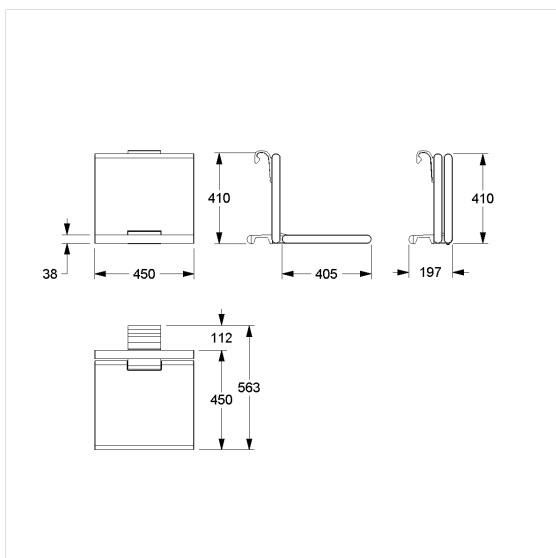

### Technische specificatie

Productgroep	7000
Product	Hangzitje
Lengte	450 mm
Hoogte	420 mm
Breedte	563 mm
Materiaal	aluminium, Polster uit PUR integraalschuim
Oppervlak	krasbestendige poedercoating met antibacteriële bescherming (uitgezonderd 091 carbon zwart)
Kleur	verkrijgbaar in de Cavere kleuren, polster antraciet
Belasting	max. 150 kg

### Productbeschrijving

- Cavere Care is een bekronde serie met een uitstekend ontwerp voor alle toepassingen
- voor het ophangen in Cavere Care Steungreepen in hoekvorm
- met instelbare rem
- wordt automatisch in de verticale positie gehouden
- Polster met een tegen roest beschermde stalen kern
- voor douchesteungreep bovenrand 850 mm, zithoogte komt overeen met 480 mm (DIN18040 en ÖNORM B1600)
- kan achteraf worden uitgerust met Armsteunen 7843100