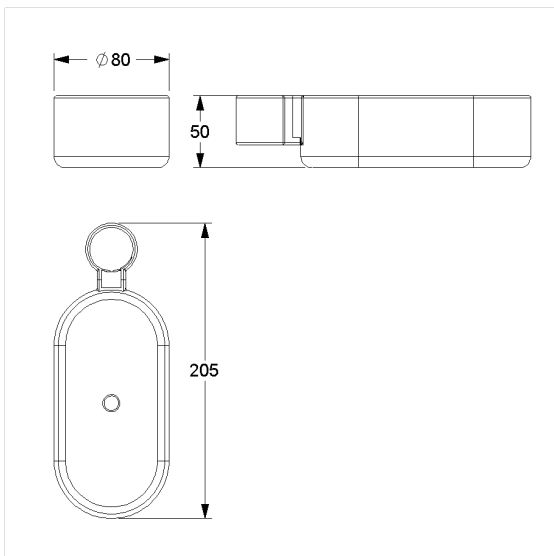

Care Solutions · Inox Care Accessories

Inox Care Douche legborde,
achteraf in te bouwen

Artikelnummer: 2050302018

Product afbeelding

Technische specificatie

Productgroep	0200
Product	Douche legborde, achteraf in te bouwen
Lengte	160 mm
Breedte	80 mm
Hoogte	50 mm
oppervlakte	100 cm ²
Materiaal	Polyamide
Oppervlak	Hoogglans met antibacteriële bescherming
Kleur	Donkergrijs (018)

Technische tekening

Productbeschrijving

- Inox Care als robuuste en tijdloze klassieker met bacteriostatische eigenschappen
- voor Inox Care Doucheglijstang
- bakje met antislip noppenstructuur en afvoergaatje