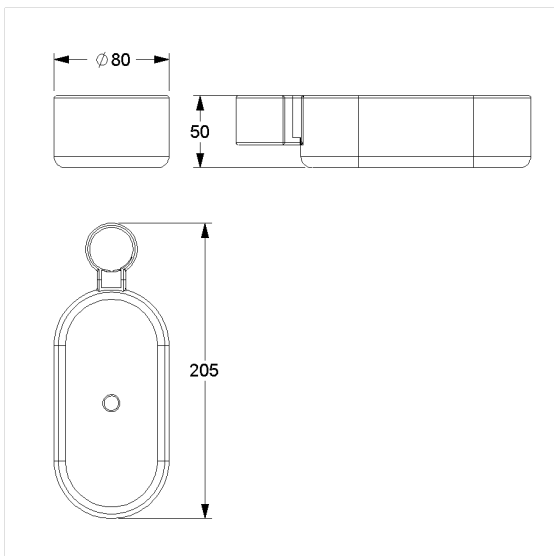

Technische tekening

Productbeschrijving

- Inox Care als robuuste en tijdloze klassieker met bacteriostatische eigenschappen
- voor Inox Care Doucheglijstang
- bakje met antislip noppenstructuur en afvoergaatje

018