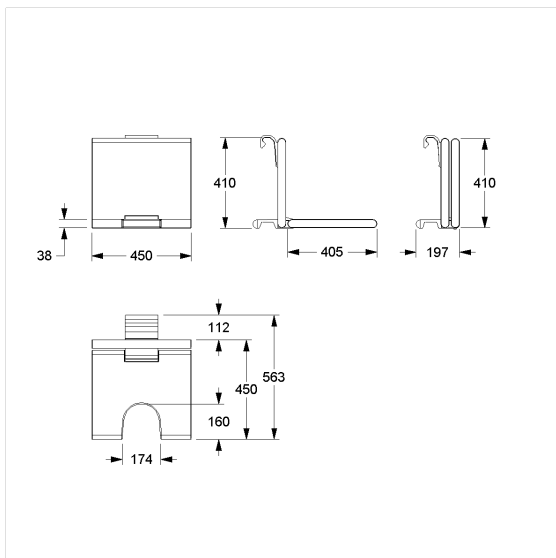

Care Solutions · Cavere Care Chrome

Cavere Care Chrome Hangzitje,
met uitsparing

Artikelnummer: 9847455395

Product afbeelding

Technische specificatie

Productgroep	7000
Product	Hangzitje, met uitsparing
Lengte	450 mm
Hoogte	420 mm
Breedte	563 mm
Materiaal	aluminium, Polster uit PUR integraalschuim
Oppervlak	glanzend chroom
Kleur	verkrijgbaar in Chrome Wit (392) en in Chrome Antraciet-metallic (095), polster antraciet
Belasting	max. 150 kg

Technische tekening

Productbeschrijving

- Cavere Care is een bekronde serie met een uitstekend ontwerp voor alle toepassingen
- voor het ophangen in Cavere Care Chrome Steungreepen in hoekvorm
- met instelbare rem
- wordt automatisch in de verticale positie gehouden
- Polster met een tegen roest beschermde stalen kern
- kan achteraf worden uitgerust met Armsteunen 7843100