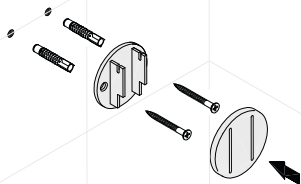

Montageanleitung Fixing instructions Notice de montage Montage handleiding

WC-Bürstengarnitur NT.BST
Toilet Brush set NT.BST
Ensemble brosse WC NT.BST
WC-Borstelgarnitur NT.BST

NORMBAU GmbH
77871 Renchen/Germany · Schwarzwaldstraße 15

1

2

3

4

Montageanleitung Fixing instructions Notice de montage Montage handleiding

Papierrollenhalter NT.PRH
Paper roll holder NT.PRH
Porte-rouleaux NT.PRH
Toiletrolhouder NT.PRH

NORMBAU GmbH
77871 Renchen/Germany · Schwarzwaldstraße 15