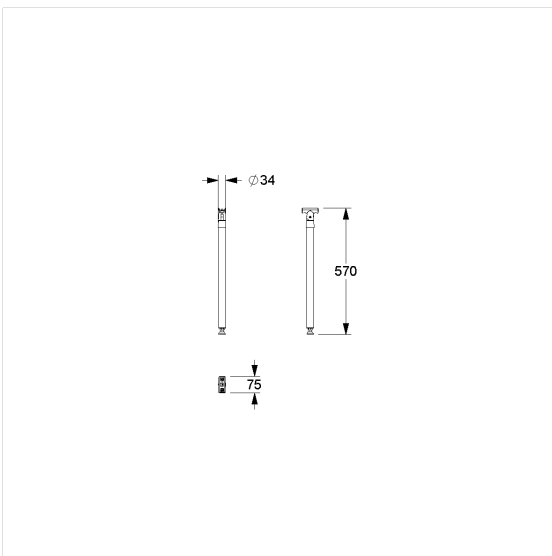

Care Solutions · Eco Care

Eco Care Bodenstütze,
nachrüstbar

Artikelnummer: 1449331018

Produktbild

Technische Daten

Produktgruppe	3700
Produkt	Bodenstütze, nachrüstbar
Länge	34 mm
Breite	76 mm
Höhe	566 mm
Durchmesser	32 mm
Material	Edelstahl, Werkstoff Nr. 1.4301 (A2, AISI 304), Gelenk aus Polyamid
Oberfläche	fein matt
Farbe	Dunkelgrau (018)

Technische Zeichnung

Produktbeschreibung

- Eco Care als solide und preiswerte Care Solution
- die Bodenstütze dient als Unterstützung bei unzureichender Wandbeschaffenheit, dadurch können die resultierenden Kräfte auf die Wandbefestigung reduziert werden
- mit rutschhemmendem Bodenpuffer in Schwarz
- für Eco Care Stützklappgriffe