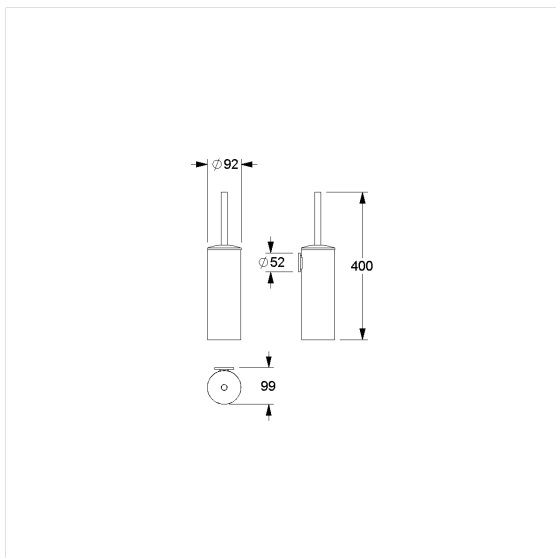

Inox Care WC-borstelgarnituur

Artikelnummer: 2290180009

Product afbeelding

Technische specificatie

Productgroep	5600
Product	WC-borstelgarnituur
Lengte	88 mm
Breedte	400 mm
Hoogte	88 mm
Materiaal	roestvrij staal, grondstof n° 1.4401 (A4, AISI 316)
Oppervlak	fijn-mat
Kleur	Roestvrij staal (009)

Technische tekening

Productbeschrijving

- Inox Care als robuuste en tijdloze klassieker met bacteriostatische eigenschappen
- gecentreerde burst positie
- Borstelpot afneembaar voor reiniging
- met verwisselbare borstelkop Ø 76 mm, kleur zwart
- voor bevestiging aan muur
- verborgen fixatie
- levering met Bevestigingsmateriaal