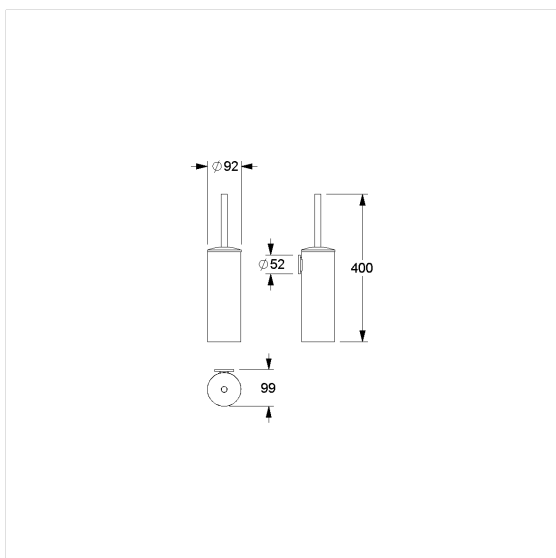

Inox Care WC-borstelgarnituur

Artikelnummer: 2290180009

Product afbeelding

Technische specificatie

Productgroep	5600
Product	WC-borstelgarnituur
Lengte	88 mm
Breedte	400 mm
Hoogte	88 mm
Materiaal	roestvrij staal, grondstof n° 1.4401 (A4, AISI 316)
Oppervlak	fijn-mat
Kleur	Roestvrij staal (009)

Technische tekening

Productbeschrijving

- Inox Care als robuuste en tijdloze klassieker met bacteriostatische eigenschappen
- gecentreerde burst positie
- Borstelpot afneembaar voor reiniging
- met verwisselbare borstelkop Ø 76 mm, kleur zwart
- voor bevestiging aan muur
- verborgen fixatie
- levering met Bevestigingsmateriaal