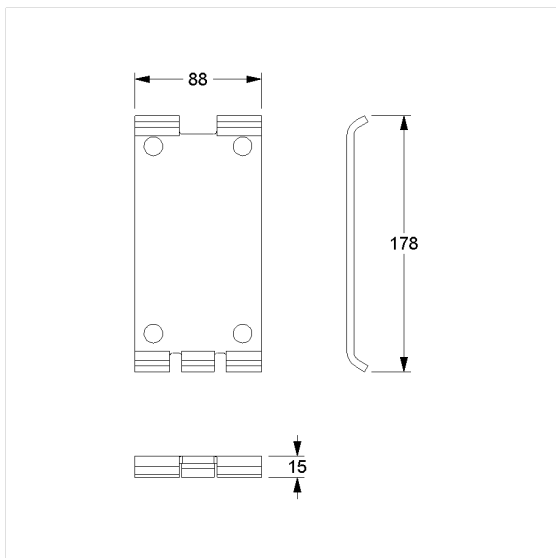

Inox Care Grondplaat vario

Artikelnummer: 2050256000

Product afbeelding

Technische specificatie

Productgroep	5500
Product	Grondplaat
Lengte	88 mm
Breedte	15 mm
Hoogte	178 mm
Materiaal	roestvrij staal, grondstof n° 1.4301 (A2, AISI 304)
Oppervlak	fijn-mat
Kleur	Kleurloos (000)

Technische tekening

Productbeschrijving

- Inox Care als robuuste en tijdloze klassieker met bacteriostatische eigenschappen
- uitsluitend voor vario Producten zonder grondplaat
- bij vario Producten met grondplaat is dit artikel reeds inbegrepen
- kan niet gebruikt worden voor Opklapbare muursteen met elektronische schakelaar, verborgen aansluiting met montageplaat
- de montageset moet worden bepaald aan de hand van de bouwkundige omstandigheden en afzonderlijk worden besteld