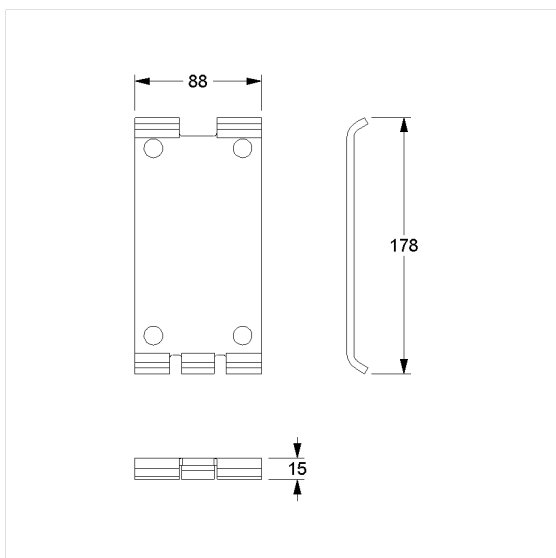

Inox Care Grondplaat vario

Artikelnummer: 2050256000

Product afbeelding

Technische specificatie

Productgroep	5500
Product	Grondplaat
Lengte	88 mm
Breedte	15 mm
Hoogte	178 mm
Materiaal	roestvrij staal, grondstof n° 1.4301 (A2, AISI 304)
Oppervlak	fijn-mat
Kleur	Kleurloos (000)

Technische tekening

Productbeschrijving

- Inox Care als robuuste en tijdloze klassieker met bacteriostatische eigenschappen
- uitsluitend voor vario Producten zonder grondplaat
- bij vario Producten met grondplaat is dit artikel reeds inbegrepen
- kan niet gebruikt worden voor Opklapbare muursteen met elektronische schakelaar, verborgen aansluiting met montageplaat
- de montageset moet worden bepaald aan de hand van de bouwkundige omstandigheden en afzonderlijk worden besteld