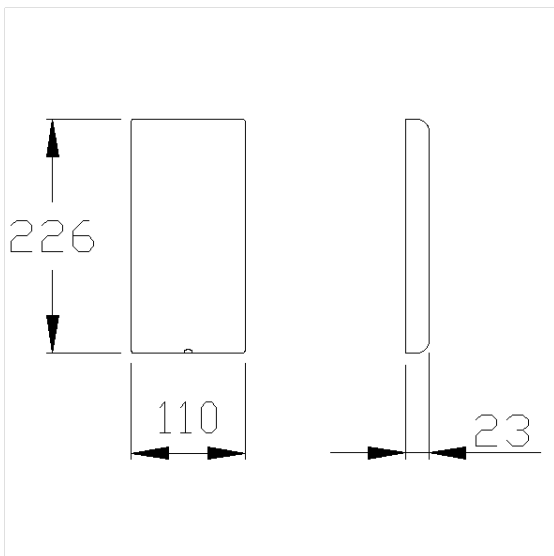

Dessin technique

Description produit

- Inox Care comme classique robuste et intemporel avec des propriétés bactériostatiques
- le cache sert à recouvrir la plaque de base déjà existante
- peut être remplacé par des produits vario

Vario

009