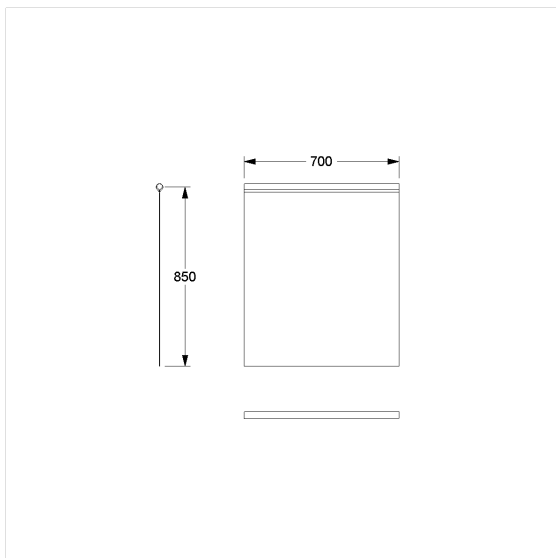

Technische tekening

Productbeschrijving

- antibacterieel en schimmeldodend
- voor Cavere Care en NylIn Care 400 douche spatscherm
- wasbaar op 40°, geschikt voor desinfectie tot 60 graden
- sneldrogend en waterafstotend
- voorzien van een zoom rondom en loodstrip aan de onderzijde
- met klittenbandsluiting
- verkrijgbaar in de volgende Douchegordijnen kleuren:
  - 019 - Wit met structuur
  - 051 - Wit ovaal patroon
  - 052 - Grijs ovaal patroon
  - 054 - Wit diagonale strepen
  - 059 - Wit uit Trevira CS
- kleur wit uit Trevira CS (059) brandvertrager volgens DIN 4102, Bouwmateriaal klasse B1
- kleurmonsters op aanvraag beschikbaar
- ook beschikbaar in individuele lengtes op aanvraag

Antibac

019 051 052 054 059