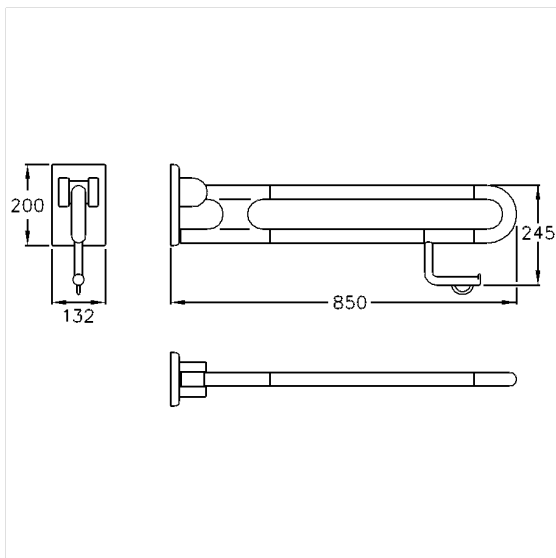

## Care Solutions · Nylon Care 300

Nylon Care 300 Opklapbare muursteun,  
met Toiletrolhouder

Artikelnummer: 0300477018

### Product afbeelding

### Technische specificatie

Productgroep	0700
Product	Opklapbare muursteun, met Toiletrolhouder
Lengte	850 mm
Diameter	34 mm
Materiaal	Polyamide
Oppervlak	Hoogglans
Kleur	verkrijgbaar in de Nylon kleuren
Versie	links en rechts
Belasting	max. 100 kg

### Productbeschrijving

- Nylon Care als beproefde productfamilie met een breed scala aan varianten via drie series voor de meest uiteenlopende eisen
- met instelbare rem
- met robuuste en onderhoudsvrije scharnier
- verstevigd met een tegen roest beschermde stalen kern
- geïntegreerde toiletpapierhouder met onderhoudsvrije rem voor toiletrol
- met staalversterkt montageplaatje voor driepuntsbevestiging en nylon afdekkap voor verborgen bevestiging
- verborgen fixatie
- bij lichte wanden is een vulling van ten minste 20 mm dik meervoudig verlijmt hout nodig
- kan achteraf worden uitgerust met Care Zender 0449010
- TÜV produktcontrole certificaat
- CE gecertificeerd
- voldoet aan DIN 18040 en ÖNORM B1600
- de montageset moet worden bepaald aan de hand van de bouwkundige omstandigheden en afzonderlijk worden besteld