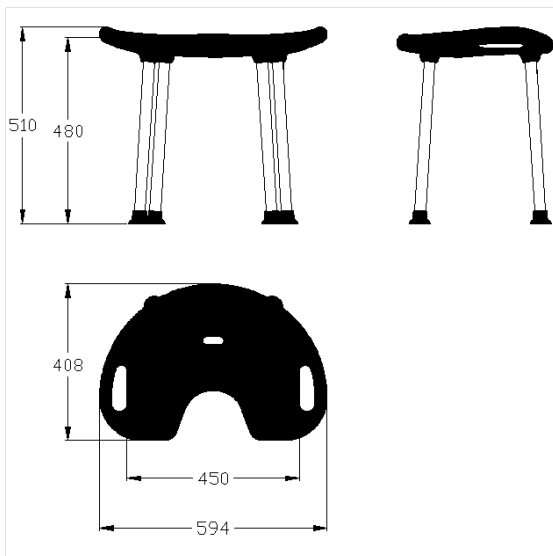

Inox Care kruk,
met uitsparing

Artikelnummer: 2053450008

Product afbeelding

Technische specificatie

| | |
|--------------|--|
| Productgroep | 5500 |
| Product | kruk, met uitsparing |
| Lengte | 600 mm |
| Hoogte | 115 mm |
| Breedte | 400 mm |
| Materiaal | roestvrij staal, grondstof n° 1.4301 (A2, AISI 304), Polster uit PUR integraalschuim |
| Oppervlak | Hoogglans |
| Kleur | verkrijgbaar in Hoggglans gepolijst (008) en Gesatineerd (009), Polster zwart |
| Belasting | max. 150 kg |

Technische tekening

Productbeschrijving

- Inox Care is een duurzaam en veelzijdig assortiment van roestvrij staal dat toegankelijkheid en hygiëne combineert in een modern ontwerp
- met uitsparingen aan de zijkant die dienen als handgrepen
- oppervlak van de zitting met waterafloop
- met anti-slip vlak onder aan de poot, in de kleur van de kussen