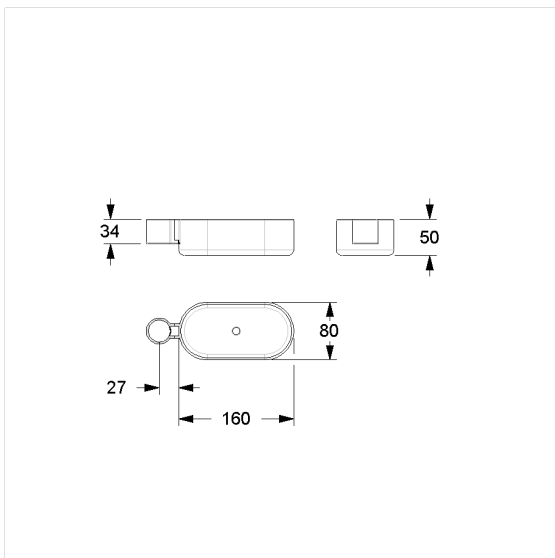

Dessin technique

Description produit

- Cavere Care en tant que famille de produits, déjà récompensée par un prix, avec une excellente conception convenant à toutes les exigences
- pour Cavere Care Barre de douche
- surface de rangement avec trou d'écoulement

Antibac

016 018 019 065 067