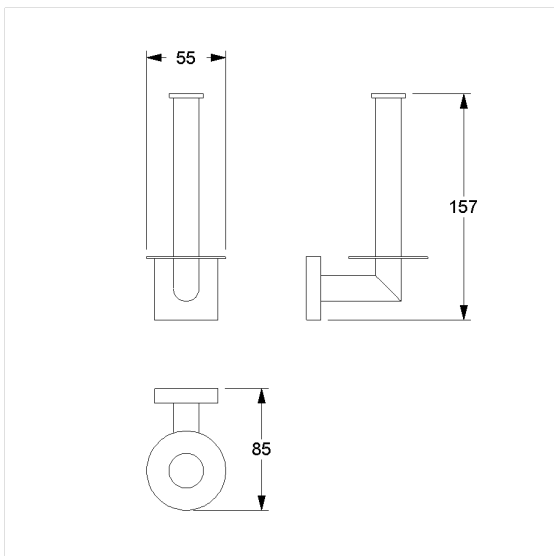

Care Solutions · Cavere Care Chrome Accessories

Cavere Care Chrome Reserverolhouder

Artikelnummer: 9420120300

Product afbeelding

Technische specificatie

Productgroep	7030
Product	Reserverolhouder
Lengte	150 mm
Breedte	102 mm
Hoogte	56 mm
Materiaal	Messing
Oppervlak	glanzend chroom
Kleur	Cavere Chrome (300)

Technische tekening

Productbeschrijving

- Cavere Care is een bekroonde serie met een uitstekend ontwerp voor alle toepassingen
- geschikt voor alle in de handel verkrijgbare papierrollen
- voor bevestiging aan muur
- verborgen fixatie
- levering met Bevestigingsmateriaal