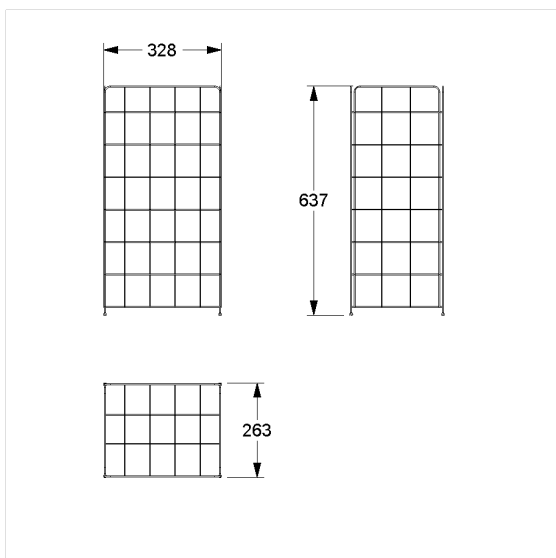

Dessin technique

Description produit

- Inox Care comme classique robuste et intemporel avec des propriétés bactériostatiques
- en treillis
- antidérapant et anti-basculement grâce aux pieds en caoutchouc, couleur noire
- utilisable de manière autonome sur le sol
- alternative au montage mural
- Livré avec matériel de montage

009