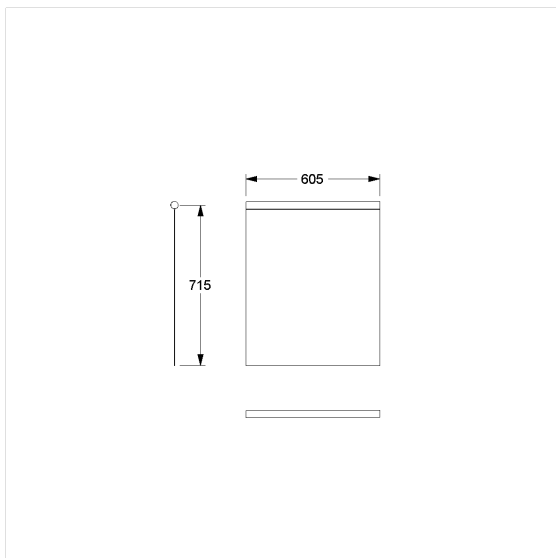

Care Douchegordijn voor douche spatscherm

Artikelnummer: 0787051054

Product afbeelding

Technische specificatie

Productgroep	1900
Product	Douchegordijn voor douche spatscherm
Breedte	715 mm
Lengte	605 mm
Materiaal	Polyester
Kleur	verkrijgbaar in de kleuren van de douchegordijn

Technische tekening

Productbeschrijving

- antibacterieel en schimmeldodend
- voor Cavere Care Opklapbare muursteen L= 850 mm
- wasbaar op 40°, geschikt voor desinfectie tot 60 graden
- sneldrogend en waterafstotend
- voorzien van een zoom rondom en loodstrip aan de onderzijde
- met klittenbandsluiting
- verkrijgbaar in de volgende Douchegordijnen kleuren:
 - 019 - Wit met structuur
 - 051 - Wit ovaal patroon
 - 052 - Grijs ovaal patroon
 - 054 - Wit diagonale strepen
 - 059 - Wit uit Trevira CS
- kleur wit uit Trevira CS (059) brandvertrager volgens DIN 4102, Bouwmateriaal klasse B1
- kleurmonsters op aanvraag beschikbaar
- ook beschikbaar in individuele lengtes op aanvraag