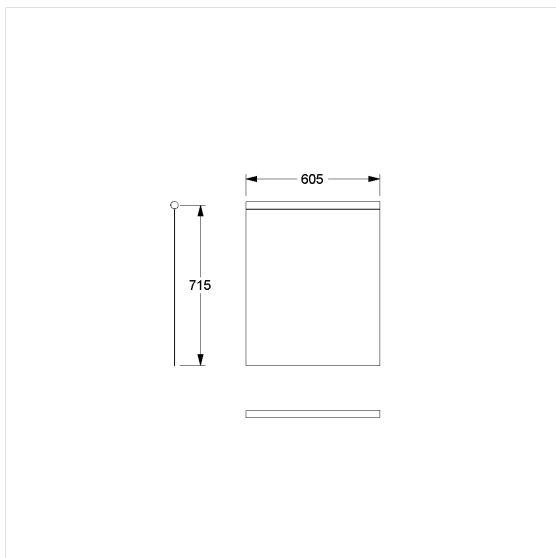

Care Douchegordijn voor douche spatscherm

Artikelnummer: 0787051054

Product afbeelding

Technische specificatie

Productgroep	1900
Product	Douchegordijn voor douche spatscherm
Compatibel voor	voor Cavere
Breedte	715 mm
Lengte	605 mm
Materiaal	Polyester
Kleur	verkrijgbaar in de kleuren van de douchegordijn

Technische tekening

Productbeschrijving

- antibacterieel en schimmeldodend
- voor Cavere Care Opklapbare muursteen L= 850 mm
- wasbaar op 40°, geschikt voor desinfectie tot 60 graden
- sneldrogend en waterafstotend
- voorzien van een zoom rondom en loodstrip aan de onderzijde
- met klittenbandsluiting
- verkrijgbaar in de volgende Douchegordijnen kleuren:
 - 019 - Wit met structuur
 - 051 - Wit ovaal patroon
 - 052 - Grijs ovaal patroon
 - 054 - Wit diagonale strepen
 - 059 - Wit uit Trevira CS
- kleur wit uit Trevira CS (059) brandvertrager volgens DIN 4102, Bouwmateriaal klasse B1
- kleurmonsters op aanvraag beschikbaar
- ook beschikbaar in individuele lengtes op aanvraag