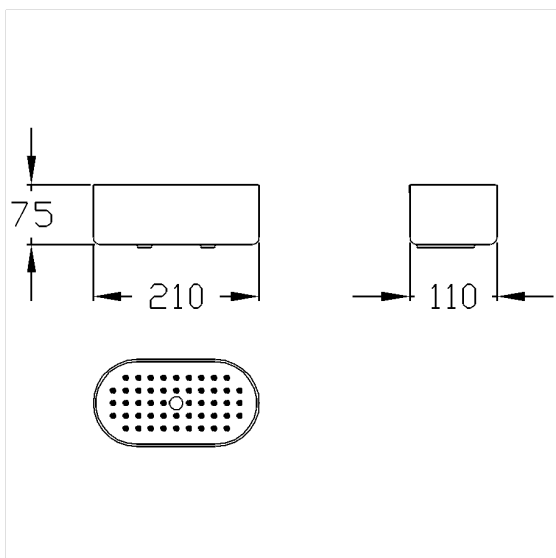

Care Douche legborde,  
voor bevestiging aan muur

Artikelnummer: 0925360019

### Technische specificatie

Productgroep	0200
Product	Douche legborde, voor bevestiging aan muur
Lengte	210 mm
Breedte	110 mm
Hoogte	75 mm
oppervlakte	200 cm <sup>2</sup>
Materiaal	Polyamide
Oppervlak	Hoogglans
Kleur	verkrijgbaar in de Nylon kleuren

### Productbeschrijving

- bakje met antislip noppenstructuur en afvoergaatje
- wordt met plakband achter de dispenser gemonteerd