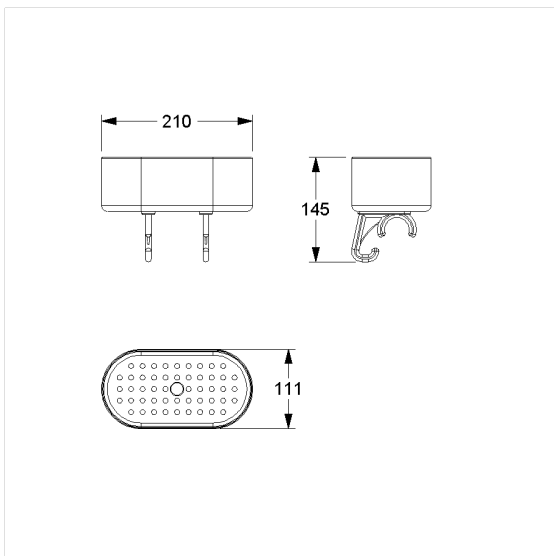

Care Solutions

Care Console de douche,
à cliper

Numéro d'article: 0925350067

Image du produit

Spécifications techniques

Groupe de produits	0200
Produit	Console de douche, à cliper
Longueur	210 mm
Largeur	111 mm
Hauteur	145 mm
surface de rangement	200 cm ²
Matériau	polyamide
Surface	haute brillance
Couleur	livrable en coloris Nylon

Dessin technique

Description produit

- à clipser sur les mains courantes Inox Care et Nylon Care
- surface de rangement avec structure à picots antidérapante et trou d'écoulement