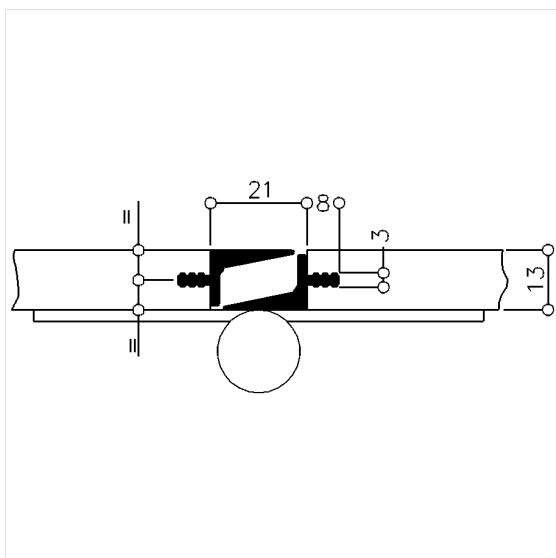

Care Privacy profiel

Artikelnummer: 0289440016

Product afbeelding

Technische specificatie

Productgroep	2600
Product	Privacy profiel
Korte benaming	SSP 2050
Lengte	2050 mm
Breedte	12 mm
Hoogte	25 mm
Materiaal	Kunststof
Kleur	Verkrijgbaar in de Nylon kleuren Zwart (016) en in Wit (019)

Technische tekening

Productbeschrijving

- Design wandstelsel voor deuren en tussenwanden van HPL plaatmateriaal, 13 mm plaatdikte
- privacyprofiel in het draaigebied van de deur voorkomt inkijk in de cabine
- zijn gemonteerd op de scharnierzijde van de deur of op het paneel
- voor de installatie zijn twee privacyprofielen nodig
- kan op maat ingekort worden
- de profielen zijn geëxtrudeerd uit een harde en zachte kunststof. Hard voor montage in de voorgegroefde plaat, zachte voor geluidsisolatie en bescherming tegen beknelling. De benodigde groef is 3 mm breed en 8 mm diep
- zelfklevend, gehamerd in de bestaande groef