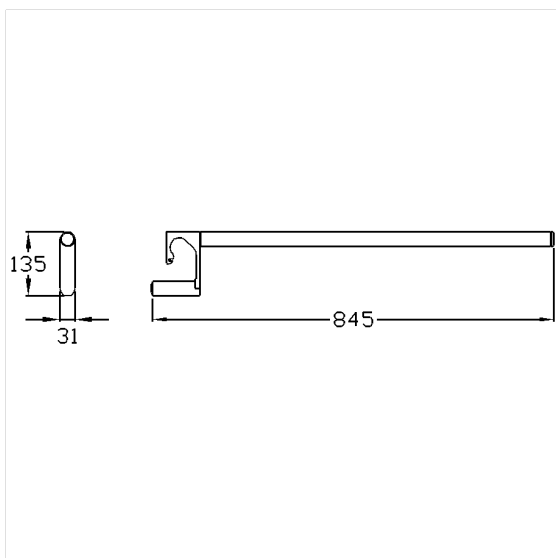

Care Solutions · Nylon Care 400

Nylon Care 400 Protection de gicleur de douche,
à suspendre

Numéro d'article: 0448845019

Image du produit

Spécifications techniques

Groupe de produits	2000
Produit	Protection de gicleur de douche, à suspendre
Longueur	845 mm
Matériau	aluminium
Surface	revêtement thermolaqué anti-rayure, avec protection antibactérienne intégrée
Couleur	livrable en coloris Blanc (019) et Cavere Anthracite métallisé (095)

Dessin technique

Description produit

- Nylon Care en tant que famille de produits éprouvée avec une grande diversité de variantes grâce à trois séries répondant aux exigences les plus diverses
- pour Nylon Care Mains courantes de maintien
- ne peut pas être utilisée comme poignée d'appui