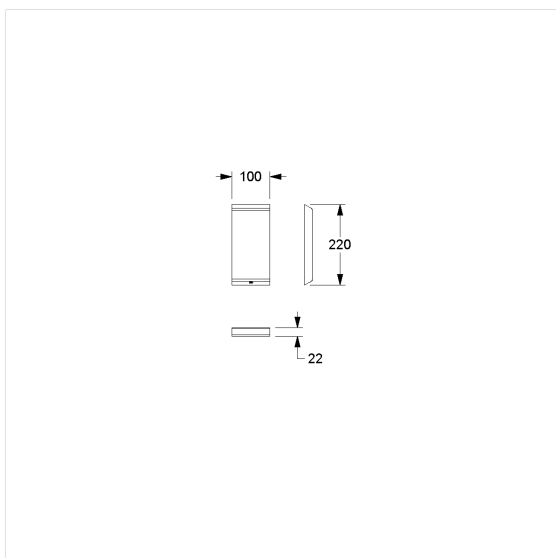

Care Solutions · Cavere Care

Cavere Care Grondplaat vario,
met Blind afdekking

Artikelnummer: 7449200095

Product afbeelding

Technische specificatie

Productgroep	7000
Product	Grondplaat, met Blind afdekking
Lengte	220 mm
Breedte	120 mm
Hoogte	30 mm
Materiaal	aluminium, grondplaat uit roestvrij staal
Oppervlak	krasbestendige poedercoating met antibacteriële bescherming (uitgezonderd 091 carbon zwart)
Kleur	verkrijgbaar in de Cavere kleuren

Technische tekening

Productbeschrijving

- Cavere Care is een bekronde serie met een uitstekend ontwerp voor alle toepassingen
- grondplaat verborgen door Blinddeksel
- voorbereiding zodat de blindafdekking later gemakkelijk kan worden vervangen met Opklapbare muursteen vario, Muursteen vario en opklapbaar zitje vario
- kan niet gebruikt worden voor Opklapbare muursteen met elektronische schakelaar, verborgen aansluiting met montageplaat
- de montageset moet worden bepaald aan de hand van de bouwkundige omstandigheden en afzonderlijk worden besteld