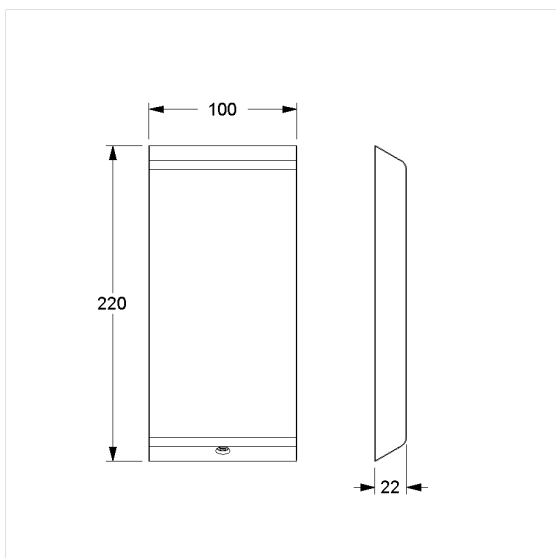

Care Solutions · Cavere Care

Cavere Care Grondplaat vario,
met Blind afdekking

Artikelnummer: 7449200095

Product afbeelding

Technische specificatie

Productgroep	7000
Product	Grondplaat, met Blind afdekking
Lengte	220 mm
Breedte	120 mm
Hoogte	30 mm
Materiaal	aluminium, grondplaat uit roestvrij staal
Oppervlak	krasbestendige poedercoating met antibacteriële bescherming (uitgezonderd 091 carbon zwart)
Kleur	verkrijgbaar in de Cavere kleuren

Technische tekening

Productbeschrijving

- Cavere Care is een bekronde serie met een uitstekend ontwerp voor alle toepassingen
- grondplaat verborgen door Blinddeksel
- voorbereiding zodat de blindafdekking later gemakkelijk kan worden vervangen met Opklapbare muursteen vario, Muursteen vario en opklapbaar zitje vario
- kan niet gebruikt worden voor Opklapbare muursteen met elektronische schakelaar, verborgen aansluiting met montageplaat
- de montageset moet worden bepaald aan de hand van de bouwkundige omstandigheden en afzonderlijk worden besteld