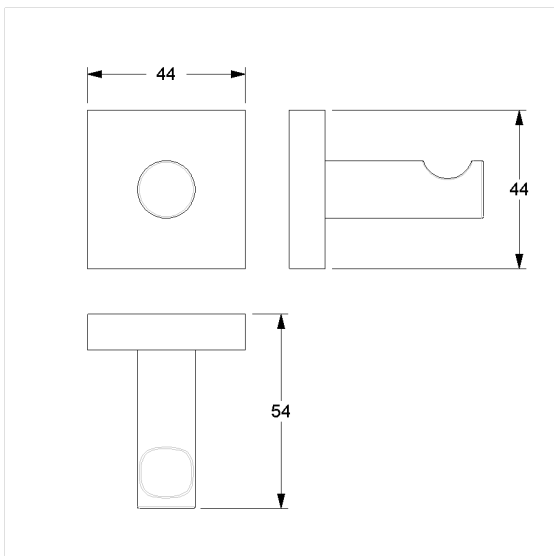

Care Solutions · Cavere Care Chrome Accessories

Cavere Care Chrome Muurhaak

Artikelnummer: 9400100300

Product afbeelding

Technische specificatie

Productgroep	7030
Product	Muurhaak
Lengte	60 mm
Breedte	45 mm
Hoogte	45 mm
Materiaal	Messing
Oppervlak	glanzend chroom
Kleur	Cavere Chrome (300)

Technische tekening

Productbeschrijving

- Cavere Care is een bekroonde serie met een uitstekend ontwerp voor alle toepassingen
- voor het ophangen van gebruiksvoorwerpen
- voor bevestiging aan muur
- verborgen fixatie
- levering met Bevestigingsmateriaal