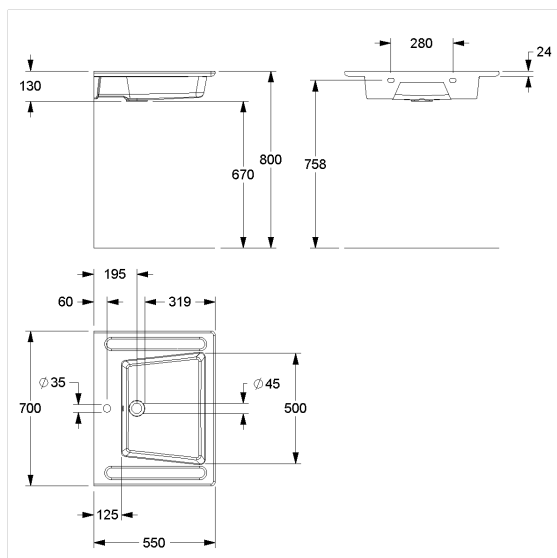

Care Wastafel,
met overloop, met kraangat

Artikelnummer: 3501505019

Product afbeelding

Technische specificatie

Productgroep	3800
Product	Wastafel, met overloop, met kraangat
Lengte	550 mm
Breedte	700 mm
Hoogte	130 mm
Materiaal	Mineraal gegoten
Oppervlak	glanzend, niet poreus
Inhoud	11 l
Belasting	max. 150 kg
Kleur	Wit (019)

Technische tekening

Productbeschrijving

- ergonomisch binnenbekken met brede uitsparing
- afgeronde vormgeving voor ondersteuning van de armen
- met planchet voor badkamerbenodigdheden
- met twee laterale grepen, kan ook worden gebruikt als handdoekhouder
- de verborgen greeplijst aan de voorzijde zorgt voor een goede grip om zichzelf naar de wastafel te trekken
- voor bevestiging met houtdraadbouten
- Reparatie set voor het wegwerken van beschadigingen is op aanvraag leverbaar
- kan achteraf worden uitgerust met Cavere doucheophouder horizontaal 7485030, Cavere Haak 7500140, Cavere afneembaar legbordje 7515250
- door de platte onderkant toegankelijk voor rolstoelen norm DIN 18040 en ÖNORM B1600/1601
- levering met set voor overloop
- zonder armatuur en sifon