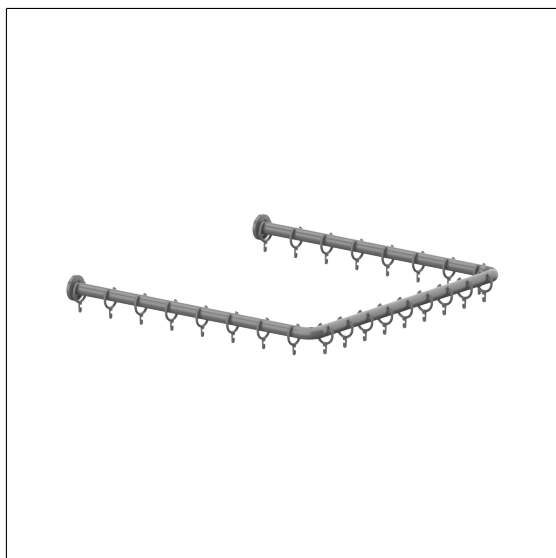

## Care Solutions · Nylon Care 400

Nylon Care 400 Tringle de douche,  
avec anneau à rideaux

Numéro d'article: 0782310018

### Image du produit

### Spécifications techniques

|                    |   |
|--------------------|---|
| Groupe de produits | 1500  |
| Produit            | Tringle de douche, avec anneau à rideaux        |
| Forme              | en forme de U                                   |
| Entraxe a1         | 800 mm  |
| Entraxe a2         | 800 mm  |
| Matériau           | polyamide                                       |
| Surface            | haute brillant, avec protection antibactérienne |
| Diamètre           | 34 mm   |
| Couleur            | livrable en coloris Nylon                       |

### Description produit

- Nylon Care en tant que famille de produits éprouvée avec une grande diversité de variantes grâce à trois séries répondant aux exigences les plus diverses
- fixation murale/ fixation plafond avec vis axiale
- Anneaux de rideau en nylon correspondant à la couleur de la tringle de rideau de douche
- avec rosaces en matière plastique renforcée de fibres Ø 70 mm pour fixation invisible
- pour les cloisons légères, une doublure en bois collé multicouche d'au moins 20 mm d'épaisseur est nécessaire
- extensible avec les rideaux de douche Care
- livraison avec vis inox TORX Ø 6 x 70 mm et chevilles pour matériaux de construction pleins
- disponible en longueurs individuelles sur demande