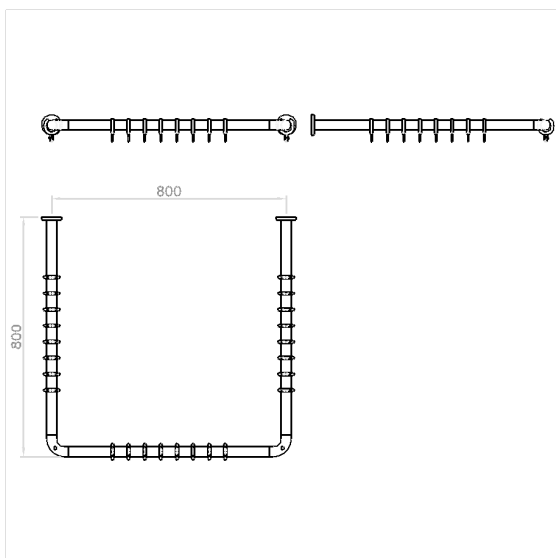

## Care Solutions · Nylon Care 400

Nylon Care 400 Tringle de douche,  
avec anneau à rideaux

Numéro d'article: 0782310018

### Image du produit

### Spécifications techniques

|                    |   |
|--------------------|---|
| Groupe de produits | 1500  |
| Produit            | Tringle de douche, avec anneau à rideaux        |
| Forme              | en forme de U                                   |
| Entraxe a1         | 800 mm  |
| Entraxe a2         | 800 mm  |
| Matériau           | polyamide                                       |
| Surface            | haute brillant, avec protection antibactérienne |
| Diamètre           | 34 mm   |
| Couleur            | livrable en coloris Nylon                       |

### Dessin technique