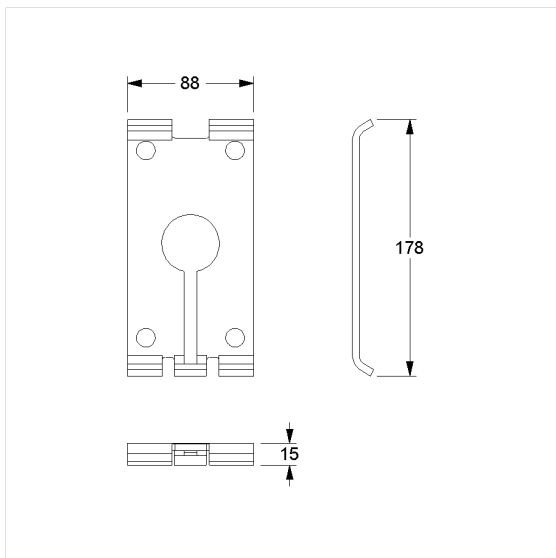

## Care Solutions · Cavere Care

Cavere Care Grondplaat vario,  
voor Opklapbare muursteen met elektronische schakelaar,  
verborgen aansluiting met montageplaat

Artikelnummer: 7449217000

Product afbeelding

### Technische specificatie

Productgroep	7000
Product	Grondplaat, voor Opklapbare muursteen met elektronische schakelaar, verborgen aansluiting met montageplaat
Lengte	88 mm
Breedte	15 mm
Hoogte	178 mm
Materiaal	roestvrij staal, grondstof n° 1.4301 (A2, AISI 304)
Oppervlak	fijn-mat
Kleur	Kleurloos (000)

### Technische tekening