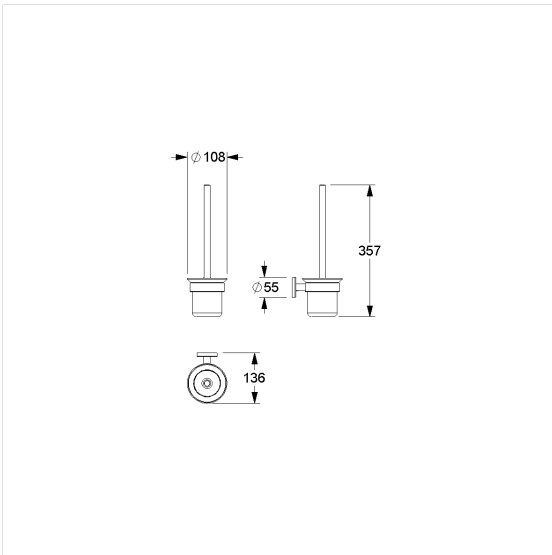

Inox Care WC-Bürstengarnitur

Artikelnummer: 2290185009

### Technische Daten

Produktgruppe	5600
Produkt	WC-Bürstengarnitur
Länge	350 mm
Breite	110 mm
Höhe	145 mm
Material	Edelstahl, Werkstoff Nr. 1.4401 (A4, AISI 316)
Oberfläche	fein matt
Farbe	Edelstahl (009)

### Produktbeschreibung

- Inox Care als robuster und zeitloser Klassiker mit bakteriostatischen Eigenschaften
- zentrierte Bürstenstellung
- Bürstentopf zur Reinigung abnehmbar
- mit austauschbarem schwarzen Bürstenkopf Ø 70 mm
- mit Dämpfungsring aus Kunststoff
- zur Wandmontage
- mit Edelstahlrosette Ø 55 mm für verdeckte Verschraubung
- Lieferung mit Montagematerial