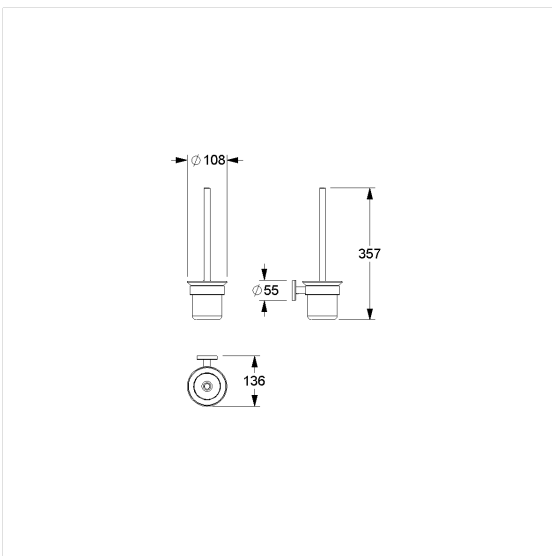

Inox Care WC-Bürstengarnitur

Artikelnummer: 2290185009

Produktbild

Technische Daten

Produktgruppe	5600
Produkt	WC-Bürstengarnitur
Länge	350 mm
Breite	110 mm
Höhe	145 mm
Material	Edelstahl, Werkstoff Nr. 1.4401 (A4, AISI 316)
Oberfläche	fein matt
Farbe	Edelstahl (009)

Technische Zeichnung

Produktbeschreibung

- Inox Care als robuster und zeitloser Klassiker mit bakteriostatischen Eigenschaften
- zentrierte Bürstenstellung
- Bürstentopf zur Reinigung abnehmbar
- mit austauschbarem schwarzen Bürstenkopf Ø 70 mm
- mit Dämpfungsring aus Kunststoff
- zur Wandmontage
- mit Edelstahlrosette Ø 55 mm für verdeckte Verschraubung
- Lieferung mit Montagematerial