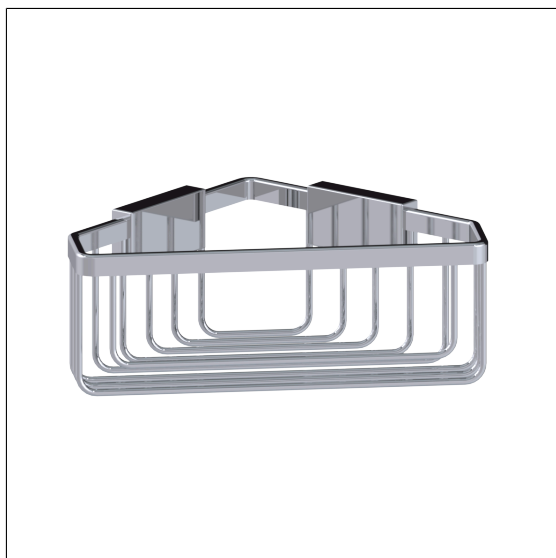

Care Solutions · Cavere Care Chrome Accessories

Cavere Care Chrome Console de douche, en angle

Numéro d'article: 9415230300
Image du produit

Spécifications techniques

| | |
|--------------------|-----------------------------|
| Groupe de produits | 7030 |
| Produit | Console de douche, en angle |
| Longueur | 232 mm |
| Largeur | 170 mm |
| Hauteur | 85 mm |
| Matériau | Laiton |
| Surface | chrome brillant |
| Couleur | Cavere Chrome (300) |

Dessin technique

Description produit

- Cavere Care en tant que famille de produits, déjà récompensée par un prix, avec une excellente conception convenant à toutes les exigences
- surface de rangement avec structure grillagée
- amovible pour l'entretien
- pour un montage mural
- fixation invisible
- Livré avec matériel de montage