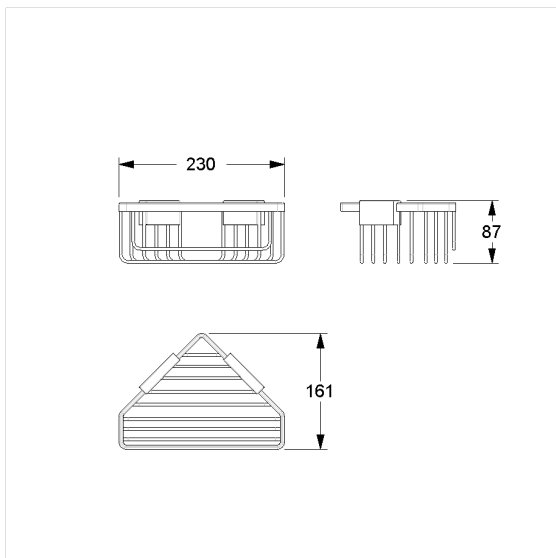

Care Solutions · Cavere Care Chrome Accessories

Cavere Care Chrome Console de douche, en angle

Numéro d'article: 9415230300
Image du produit

Spécifications techniques

| | |
|--------------------|-----------------------------|
| Groupe de produits | 7030 |
| Produit | Console de douche, en angle |
| Longueur | 232 mm |
| Largeur | 170 mm |
| Hauteur | 85 mm |
| Matériau | Laiton |
| Surface | chrome brillant |
| Couleur | Cavere Chrome (300) |

Dessin technique

Description produit

- Cavere Care en tant que famille de produits, déjà récompensée par un prix, avec une excellente conception convenant à toutes les exigences
- surface de rangement avec structure grillagée
- amovible pour l'entretien
- pour un montage mural
- fixation invisible
- Livré avec matériel de montage