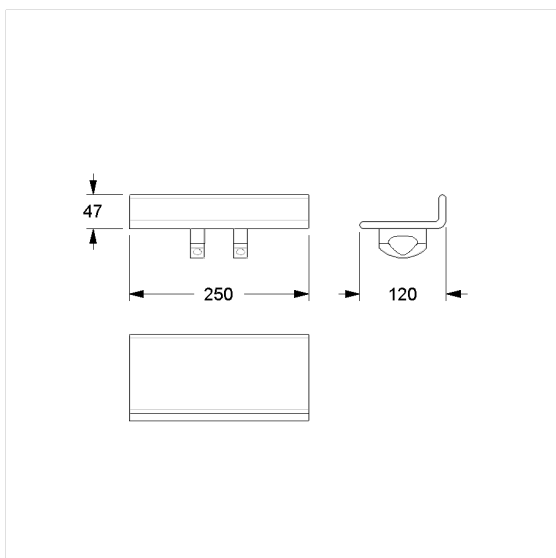

Care Solutions · Cavere Care Accessories

Cavere Care Douche legborde,
voor het in elkaar schroeven

Artikelnummer: 7515250093

Product afbeelding

Technische specificatie

Productgroep	7010
Product	Douche legborde, voor het in elkaar schroeven
Lengte	250 mm
Breedte	130 mm
Hoogte	90 mm
oppervlakte	300 cm ²
Materiaal	aluminium
Oppervlak	krasbestendige poedercoating met antibacteriële bescherming (uitgezonderd 091 carbon zwart)
Kleur	verkrijgbaar in de Cavere kleuren

Technische tekening

Productbeschrijving

- Cavere Care is een bekroonde serie met een uitstekend ontwerp voor alle toepassingen
- voor het schroeven aan Cavere Care douche steungrepen
- kan met de muur aan de voor- of achterkant worden gemonteerd