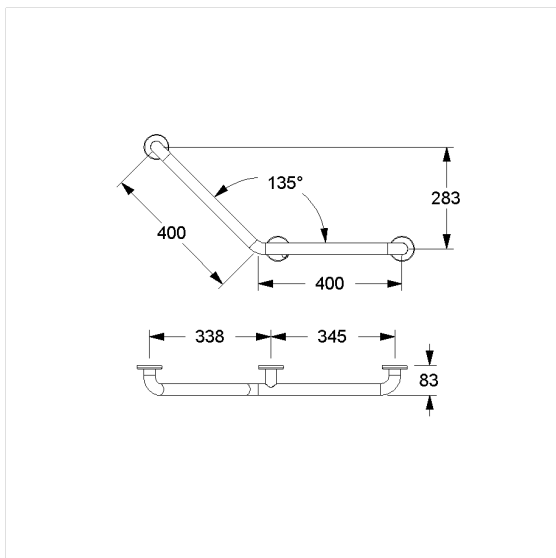

Eco Care Steungreep

Artikelnummer: 1464330019

Product afbeelding

Technische specificatie

Productgroep	3700
Product	Steungreep
Asmaat a1	400 mm
Asmaat a3	400 mm
Type montage	Rozetbevestiging
Bevestigingspunten	3 Stuk
Diameter	32 mm
Materiaal	roestvrij staal, grondstof n° 1.4301 (A2, AISI 304)
Oppervlak	krasbestendige poedercoating met antibacteriële bescherming
Kleur	Wit (019)
Versie	links
Belasting	max. 175 kg

Technische tekening

Productbeschrijving

- Eco Care is een solide en interessant geprijsde Care Solution
- met kunststof rozet Ø 70 mm voor verborgen bevestiging en glasvezelversterkt kunststof bodemdeel
- bij lichte wanden is een vulling van ten minste 20 mm dik meervoudig verlijmt hout nodig
- geschikt gebruik van afdichtingen 2053601 / 2053610
- levering met edelstaal torxschroeven Ø 6 x 60 mm en pluggen