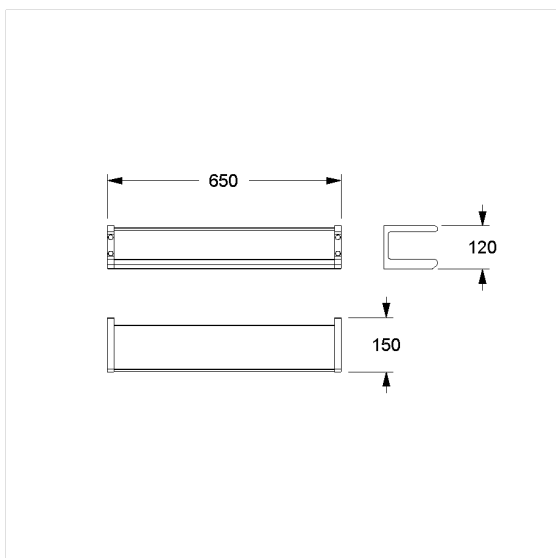

## Care Solutions · Cavere Care Accessories

Cavere Care Glazen planchet,  
met Handgreep

Artikelnummer: 7510260093

### Technische specificatie

Productgroep	7010
Product	Glazen planchet, met Handgreep
Lengte	650 mm
Breedte	150 mm
Hoogte	120 mm
Materiaal	aluminium, Glazen legborde
Oppervlak	krasbestendige poedercoating met antibacteriële bescherming (uitgezonderd 091 carbon zwart), gesatineerd glas
Kleur	verkrijgbaar in de Cavere kleuren

### Productbeschrijving

- Cavere Care is een bekroonde serie met een uitstekend ontwerp voor alle toepassingen
- steungreep ergonomisch door trigonometrische greep
- geschikt voor de montage voor spiegels met een breedte van 600 mm
- glasplaat met afgeronde vormen, 8 mm dikte
- voor bevestiging aan muur
- verborgen fixatie
- levering met edelstaal torxschroeven  $\varnothing 5 \times 60$  mm en pluggen