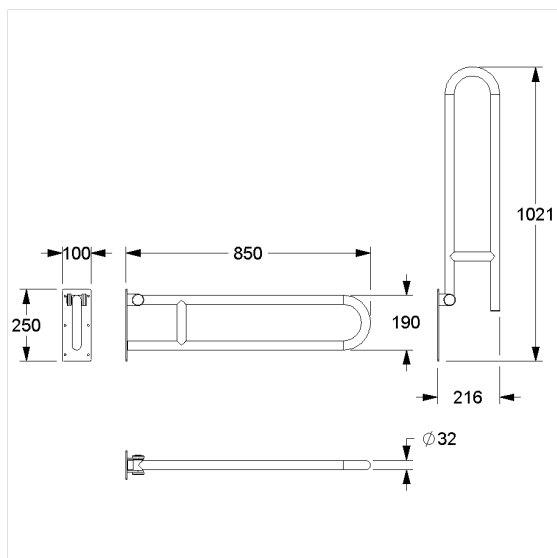

Eco Care Barre d'appui rabattable

Numéro d'article: 1447280019

NORMBAU

PASSION FOR CARE

Image du produit

Spécifications techniques

Groupe de produits	3700
Produit	Barre d'appui rabattable
Longueur	850 mm
Diamètre	32 mm
Matériau	Inox
Surface	revêtement thermolaqué anti-rayure, avec protection antibactérienne intégrée
Couleur	Blanc (019)
Version	à gauche et à droite
Charge	max. 100 kg

Dessin technique

Description produit

- Eco Care, une solution de soins solide et économique
- avec système de freinage réglable
- avec caches pour fixation invisible
- pour les cloisons légères, une doublure en bois collé multicouche d'au moins 20 mm d'épaisseur est nécessaire
- peut être équipée d'un porte-rouleau 1449210
- peut être équipé ultérieurement d'un pied escamotable 1449220 / 1449221 / 1449222, nécessaire pour les barres d'appui rabattables à partir d'une longueur de 850 mm