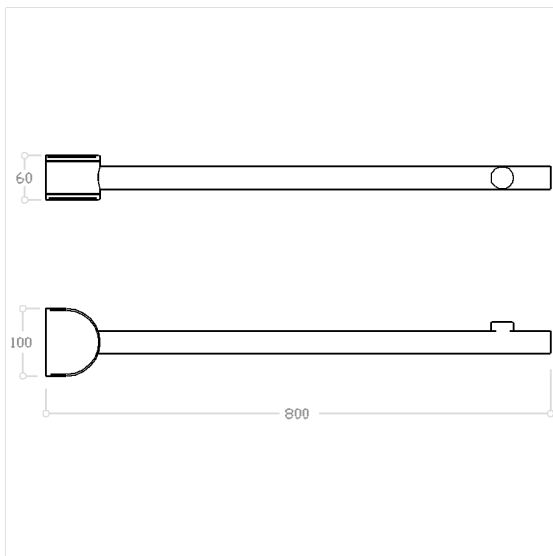

## Care Solutions · Nylon Care 300

Nylon Care 300 Duschspritzschutz

Artikelnummer: 0300488018

### Produktbild

### Technische Daten

Produktgruppe	0700
Produkt	Duschspritzschutz
Länge	800 mm
Material	Polyamid
Oberfläche	hochglänzend
Durchmesser	34 mm
Farbe	lieferbar in den Nylon Farben

### Technische Zeichnung